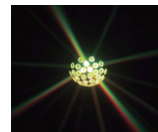

仕様

- ●7段階のスピード調整が可能 (ディップスイッチ)
- ●音感知モードへの切替 (ディップスイッチ)
- ●入力電圧: 100~240VAC
- ●最大消費電力: 27W
- ●本体寸法: 210 φxH178.5mm
- ●制御信号方式: DMX512
- ●DMXモード: 3チャンネル
- ●重量: 2.0Kg
- ●保証期間: 1年

カウンター上などの置型使用も可能です。