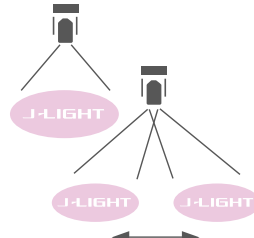

## ムービングライトで出来る事

他店との差別化  
 お店に合わせた照明シーンをプログラムできます

ステージスポットとして(8色カラー/柄)。  
**歌手気分で歌える**

ステージバックのエフェクトとして。  
 (店名やオリジナルのロゴが出せます)  
**ステージバック照射**

ロゴの往復やサーチも自動で。  
**店名ロゴスポット照射**

特別な日の為のテーブルスポットとして。  
 パーティスポット・シャンパンスポットなど。  
 (ストロボにもなります)  
**テーブルスポット**

ミラーボール照射として。  
 8色カラーや柄で照射しても効果的。  
 (他店では出来ないカラーの組み合わせ)  
**ミラーボール照射**

デュエットの時はプリズムスポットとしても。  
**楽しくステージ全体に**

複数台で効果的。  
**定番ディスコ・CLUB演出**