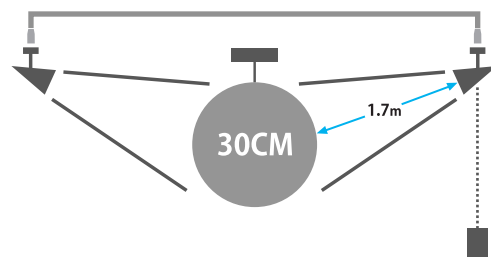

仕様

- 入力電圧: 100~240VAC
- 最大消費電力: 35W
- 本体寸法: W88xD188xH112mm
- 重量: 1.3Kg
- 取付ベース本体一体型
- 保証期間: 1年