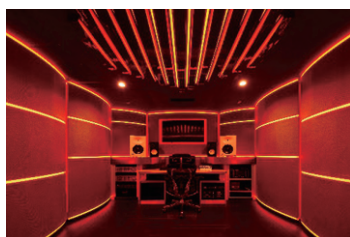

## LEDフルカラーテープライト

LAPIS TOKYO (銀座)

多彩な光で美しい空間演出を実現!  
カラオケBOX・カラオケラウンジ・スナック・クラブ  
などあらゆる商業施設へ使用可能!  
天井、壁面の間接照明、ステージ廻り、ボトル棚などに!

- 省エネ (消費電力7W/1mあたり) + (消費電力14W/1mあたり)
- 音感知モードの切替機能付 (MUSICコントローラー使用時のみ)
- ワイヤレスリモコンでらくらく操作!
- ※ご希望の使用メーター数に応じた出荷が可能
- 業務用設計商品につき耐久性抜群!
- 安心のPSE規格商品