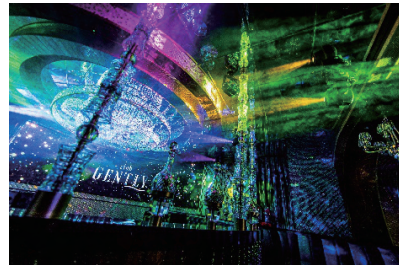

GENTRY(歌舞伎)

仕様

- ●光源: 150W 白 LED
- ●ビーム角度: 15度
- ●入力電圧: 100V～260VAC
- ●最大消費電力: 250W
- ●本体寸法: W207xD270xH470mm
- ●重量: 11kg
- ●制御: DMX10/12/14/16チャンネル
- ●音感知
- ●AUTO
- ●光学システム: 電動フォーカス
  ディマー0%～100%
  ストロボ1～25Hz
  プリズム 3面プリズム
- ●動作: チルト(縦) 170度
  パン(横) 540度
- ●ゴボ: ローテット6種
  固定8種
- ●カラー: 8色