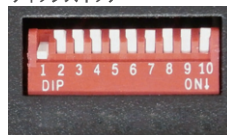

ディップスイッチ

※上記は音感知モード仕様 (DIP1をON)

【別売】 LEDスターボール対応 有線式リモコン (9.75m)

UC3

型番: UC3
価格: OPEN PRICE