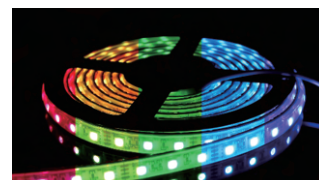

SSMD-5050-P30/12V

型番:SSMD-5050-P60/12V ※注文単位1m毎
価格:OPEN PRICE

コントローラー (音感知機能あり)