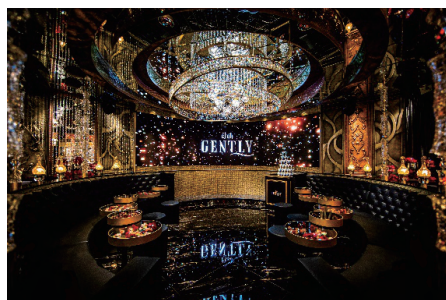

# 施工例 (ヴィジョン)

Party On (六本木)

The超Pink (心斎橋)

avex artist academy (渋谷)

CABARET TOKYO (五反田)

GENTRY (歌舞伎)

FIXラウンジ (渋谷)

※希望寸法、概要を教えてくださいただければお見積致します。