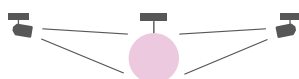

ミラーボール照射として。  
 8色カラーや柄で照射しても効果的。  
 (他店では出来ないカラーの組み合わせ)  
**ミラーボール照射**

デュエットの時はプリズムスポットとしても。  
**楽しくステージ全体に**

複数台で効果的。  
**定番ディスコ・CLUB演出**