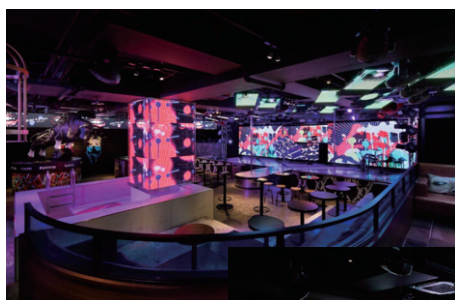

# 施工例 (ヴィジョン)

Party On (六本木)

The超Pink (心斎橋)

avex artist academy (渋谷)

CABARET TOKYO (五反田)

GENTRY (歌舞伎)

FIXラウンジ (渋谷)

※希望寸法、概要を教えてくださいただければお見積致します。