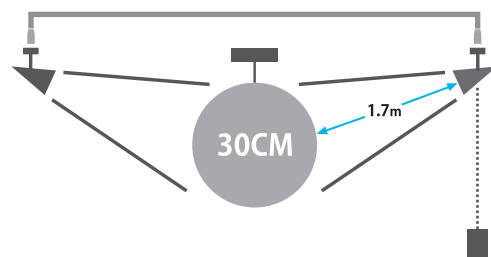

#### 仕様

- 入力電圧: 100~240VAC
- 最大消費電力: 30W
- 本体寸法: W88xD170xH87mm
- 重量: 1.2Kg
- 取付ベース付
- 保証期間: 1年

15坪程度まで

オブジェ的な使用もされています。

3連式ミラーボール (特注) × 2

JMB-500Φ × 1

JMB-400Φ × 6

JMB-300Φ × 16