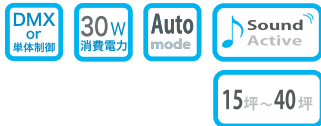

LASER FS6 シリーズ

スタンダードレーザータイプ

マルチ (3色) カラーレーザーの定番
総出荷台数5000台OVERの人気シリーズ

マルチカラーレーザー

Green (緑)・Blue (青)・Cyan (シアン)

FS6-GBC

型番:FS6-GBC
価格:OPEN PRICE

スモークマシンとの併用が効果的です。

仕様

- ●レーザー出力
  Green (緑): 40mw
  Blue (青): 300mw
  Cyan (シアン): 340mw
- ●入力電圧: 100~240VAC
- ●最大消費電力: 30W
- ●本体寸法: W240xD250xH197.5mm
- ●制御信号方式: DMX512
- ●DMXモード: 12チャンネル
- ●重量: 2.6Kg
- ●取付ベース付
- ●保証期間: 1年