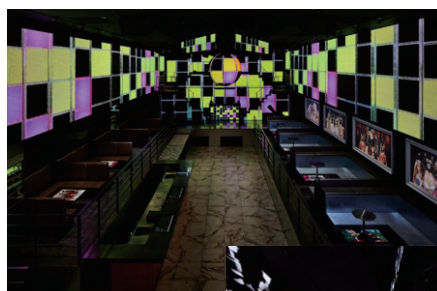

The超Pink (心斎橋)