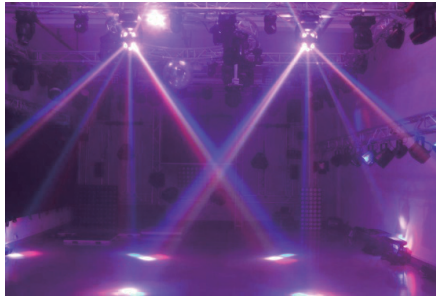

MAHARAJA (六本木)