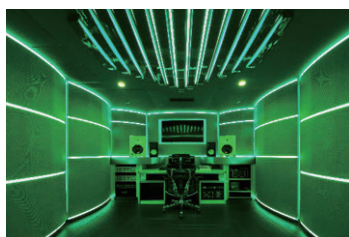

LEDフルカラーテープライト

LED FULL COLOR TAPE LIGHT

LEDフルカラーテープライト

LAPIS TOKYO (銀座)

多彩な光で美しい空間演出を実現!
カラオケBOX・カラオケラウンジ・スナック・クラブ
などあらゆる商業施設へ使用可能!
天井、壁面の間接照明、ステージ廻り、ボトル棚などに!

- 省エネ (消費電力7W/1mあたり) + (消費電力14W/1mあたり)
- 音感知モードの切替機能付 (MUSICコントローラー使用時のみ)
- ワイヤレスリモコンでらくらく操作!
- ※ご希望の使用メーター数に応じた出荷が可能
- 業務用設計商品につき耐久性抜群!
- 安心のPSE規格商品