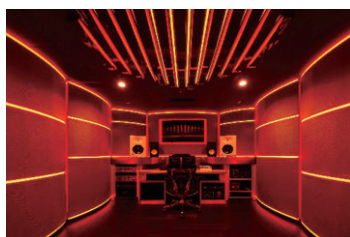

LEDフルカラーテープライト

LED FULL COLOR TAPE LIGHT

LEDフルカラーテープライト

LAPIS TOKYO (銀座)

多彩な光で美しい空間演出を実現!
カラオケBOX・カラオケラウンジ・スナック・クラブ
などあらゆる商業施設へ使用可能!
天井、壁面の間接照明、ステージ廻り、ボトル棚などに!

- 省エネ (消費電力7W/1mあたり) + (消費電力14W/1mあたり)
- 音感知モードの切替機能付 (MUSICコントローラー使用時のみ)
- ワイヤレスリモコンでらくらく操作!
- ※ご希望の使用メーター数に応じた出荷が可能
- 業務用設計商品につき耐久性抜群!
- 安心のPSE規格商品