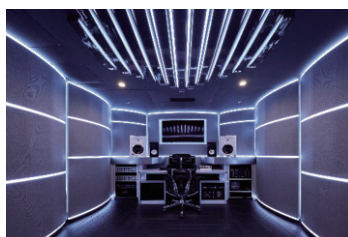

LEDフルカラーテープライト

LED FULL COLOR TAPE LIGHT

LEDフルカラーテープライト

LAPIS TOKYO (銀座)

多彩な光で美しい空間演出を実現!
カラオケBOX・カラオケラウンジ・スナック・クラブ
などあらゆる商業施設へ使用可能!
天井、壁面の間接照明、ステージ廻り、ボトル棚などに!

- 省エネ (消費電力7W/1mあたり) + (消費電力14W/1mあたり)
- 音感知モードの切替機能付 (MUSICコントローラー使用時のみ)
- ワイヤレスリモコンでらくらく操作!
- ※ご希望の使用メーター数に応じた出荷が可能
- 業務用設計商品につき耐久性抜群!
- 安心のPSE規格商品