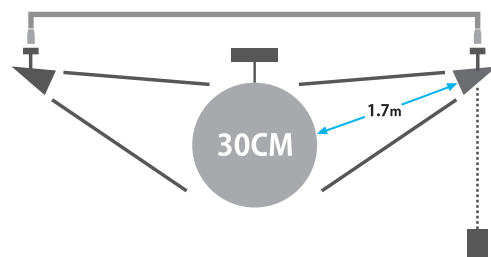

5坪~15坪

仕様

- 入力電圧: 100~240VAC
- 最大消費電力: 35W
- 本体寸法: W88xD188xH112mm
- 重量: 1.3Kg
- 取付ベース本体一体型
- 保証期間: 1年

15坪程度まで

ミラーボール用カラースポット(4色)

LEDミラーボールスポット15W (カラー) Red (赤)・Green (緑)・Blue (青)・White (白)

LED-SABER15W

型番: LED-SABER15W
価格: OPEN PRICE

DMX
or
単体制御

30W
消費電力

5坪~15坪

仕様

- 入力電圧: 100~240VAC
- 最大消費電力: 30W
- 本体寸法: W88xD170xH87mm
- 重量: 1.2Kg
- 取付ベース付
- 保証期間: 1年

15坪程度まで

オブジェ的な使用もされています。

3連式ミラーボール (特注) × 2