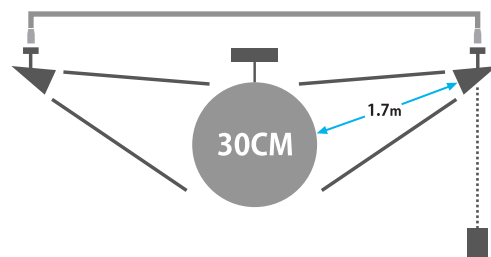

型番: JMB-500Φ
価格: OPEN PRICE

※天井の高さで選択(高さ注意)

ミラーボール用スポット(白)

LEDミラーボールスポット30W (白)

LED-PINSP-30W

型番: LED-PINSP-30W
価格: OPEN PRICE

単体
制御

35W
消費電力

5坪~15坪

仕様

- 入力電圧: 100~240VAC
- 最大消費電力: 35W
- 本体寸法: W88xD188xH112mm
- 重量: 1.3Kg
- 取付ベース本体一体型
- 保証期間: 1年

15坪程度まで

ミラーボール用カラースポット(4色)

LEDミラーボールスポット15W (カラー) Red (赤)・Green (緑)・Blue (青)・White (白)

LED-SABER15W

型番: LED-SABER15W
価格: OPEN PRICE

DMX
or
単体制御

30W
消費電力

5坪~15坪

仕様

- 入力電圧: 100~240VAC
- 最大消費電力: 30W
- 本体寸法: W88xD170xH87mm
- 重量: 1.2Kg
- 取付ベース付
- 保証期間: 1年

15坪程度まで

オブジェ的な使用もされています。

3連式ミラーボール (特注) × 2