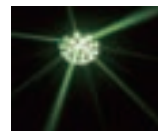

センターピース

大人気 LEDスターボール

カラオケBOX・カラオケラウンジ・スナック・クラブなどのあらゆる商業施設へ!

LED-256D-RGBW

型番: LED-256D-RGBW
価格: OPEN PRICE

5坪～20坪位の広さでの使用に最適です。
スモークマシンとの併用が効果的です。

仕様

- 7段階のスピード調整が可能 (ディップスイッチ)
- 音感知モードへの切替 (ディップスイッチ)
- 入力電圧: 100～240VAC
- 最大消費電力: 27W
- 本体寸法: 210 φxH178.5mm
- 制御信号方式: DMX512
- DMXモード: 3チャンネル
- 重量: 2.0Kg
- 保証期間: 1年

消灯時イメージ

点灯時イメージ

回転と同時にポップな光が乱舞!

回転が速いため、派手な演出でのご使用が効果的です。